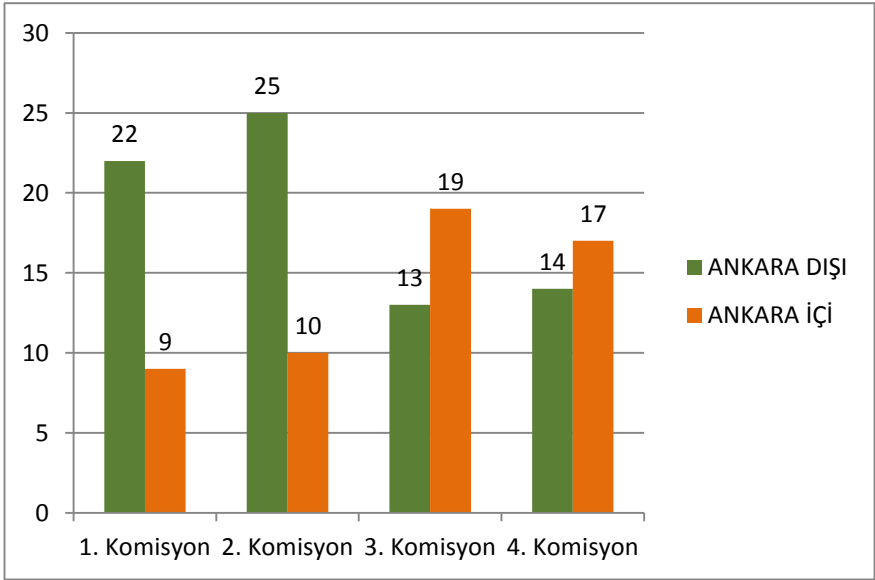

◇ KOMİSYONLAR ◇

KOMİSYONLAR (Üyelerin Adres Profilleri)					
KOMİSYONLAR	1	2	3	4	TOPLAM
ANKARA DIŐI	22	25	13	14	74
ANKARA İÇİ	9	10	19	17	54
GENEL TOPLAM	31	35	32	31	129